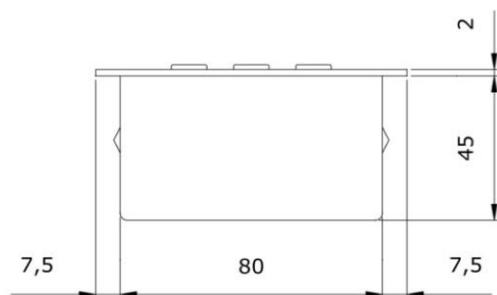

CAASE

Kompakt kodlås

Måttskiss

Klassificeringar:

- CE Godkänd
- -25 - +70° C
- IP54