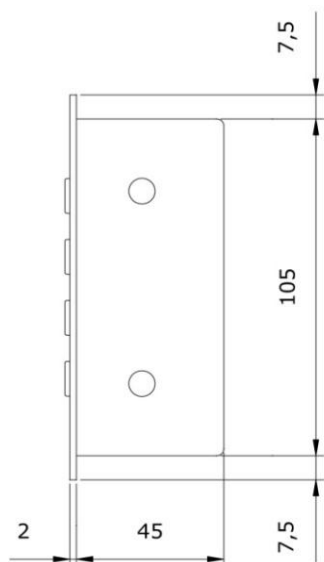

CAASE

Kompakt kodlås

Måttskiss

Klassificeringar:

- CE Godkänd
- -25 - +70° C
- IP54