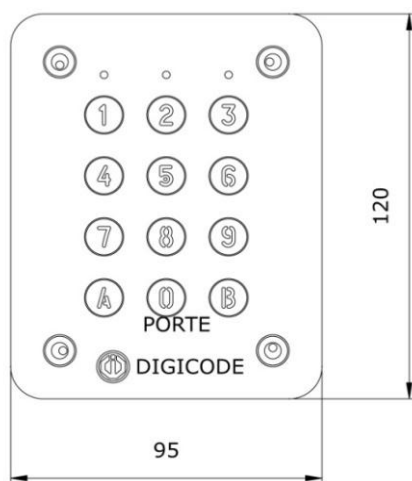

CAASE

Kompakt kodlås

Måttskiss

Klassificeringar:

- CE Godkänd
- -25 - +70° C
- IP54