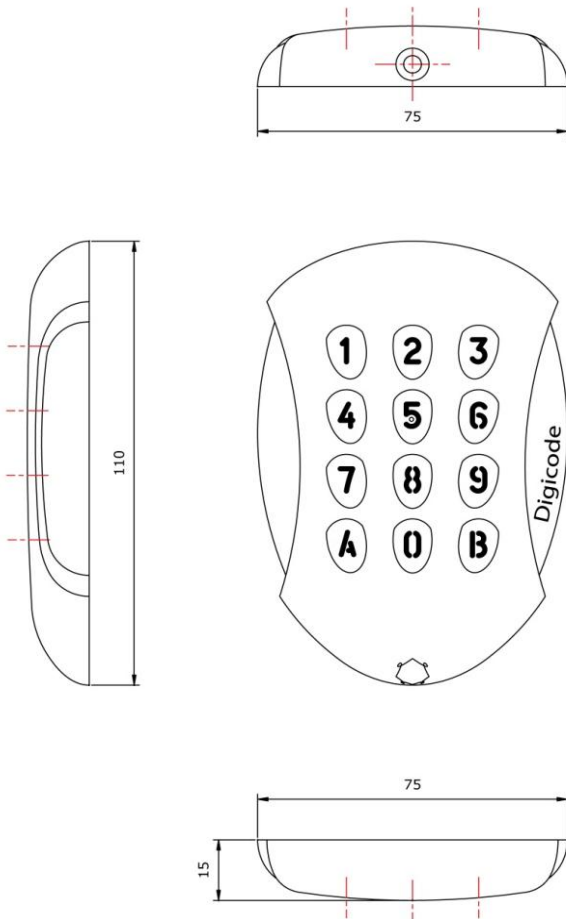

GALEO

Kodlås i delat montage

Måttskiss