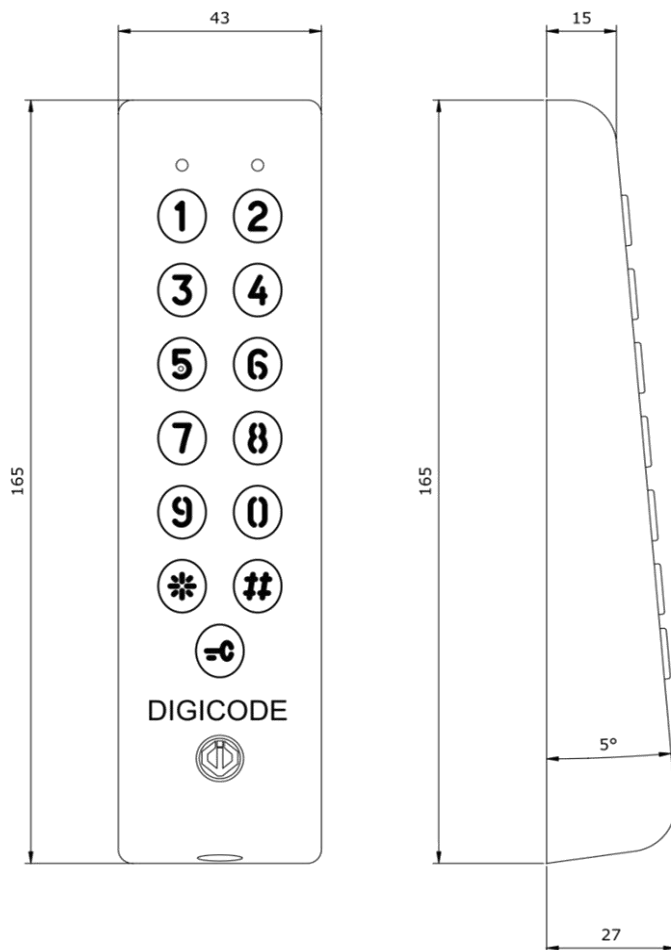

PROFIL100EC

Rostfritt smalprofil kodlås

CDVI Group Product

Digicode®
marque
brand

Måttskiss